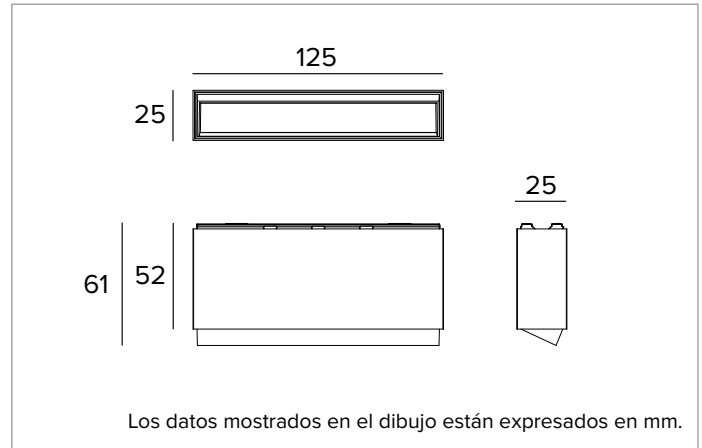

2T0117DD | OZ Módulo luminoso - Wall Washer

Módulos luminosos de Led Wall Washer magnéticos, alimentados a bajísima tensión

	3500K	H(m)	D1(m)	D2(m)	E _{max} (lx)		
Ra90		35°	77°				
Fixture Power	8W	1	0.67	1.65	380		
Source Flux	674lm	2	1.34	3.30	95		
Fixture Flux	433lm	3	2.00	4.95	42		
Efficacy	52lm/W	4	2.67	6.60	24		
TS1842	I _{max} =610cd/klm	I _{max}	411cd	5	3.34	8.24	15

CCT nominal: 3500K

Duración útil (L80/B10): >50000h tq +25°C

CARACTERÍSTICAS LUMINOTÉCNICAS

Sistema óptico Wall Washer: reflector de aluminio anodizado de alta reflectancia, filtro holográfico difusor, marco en policarbonato negro.

Óptica: WALL WASHER

Eficiencia óptica: 64%

Flujo luminaria: 433lm

Rendimiento luminoso: 52lm/W

Seguridad fotobiológica: Conforme al grupo de riesgo RG1 (Riesgo Bajo)

CARACTERÍSTICAS MECÁNICAS

Cuerpo de aluminio fundido a presión barnizado en blanco. Dimensiones 125x25mm.

Color y acabado: Blanco yeso

Dimensiones: 25x125mm

Peso: 0,24Kg

Versión: DIGITAL DIMMING

Grado de protección: IP20

CARACTERÍSTICAS ELÉCTRICAS

Potencia luminaria: 8W

Alimentación: 48Vdc